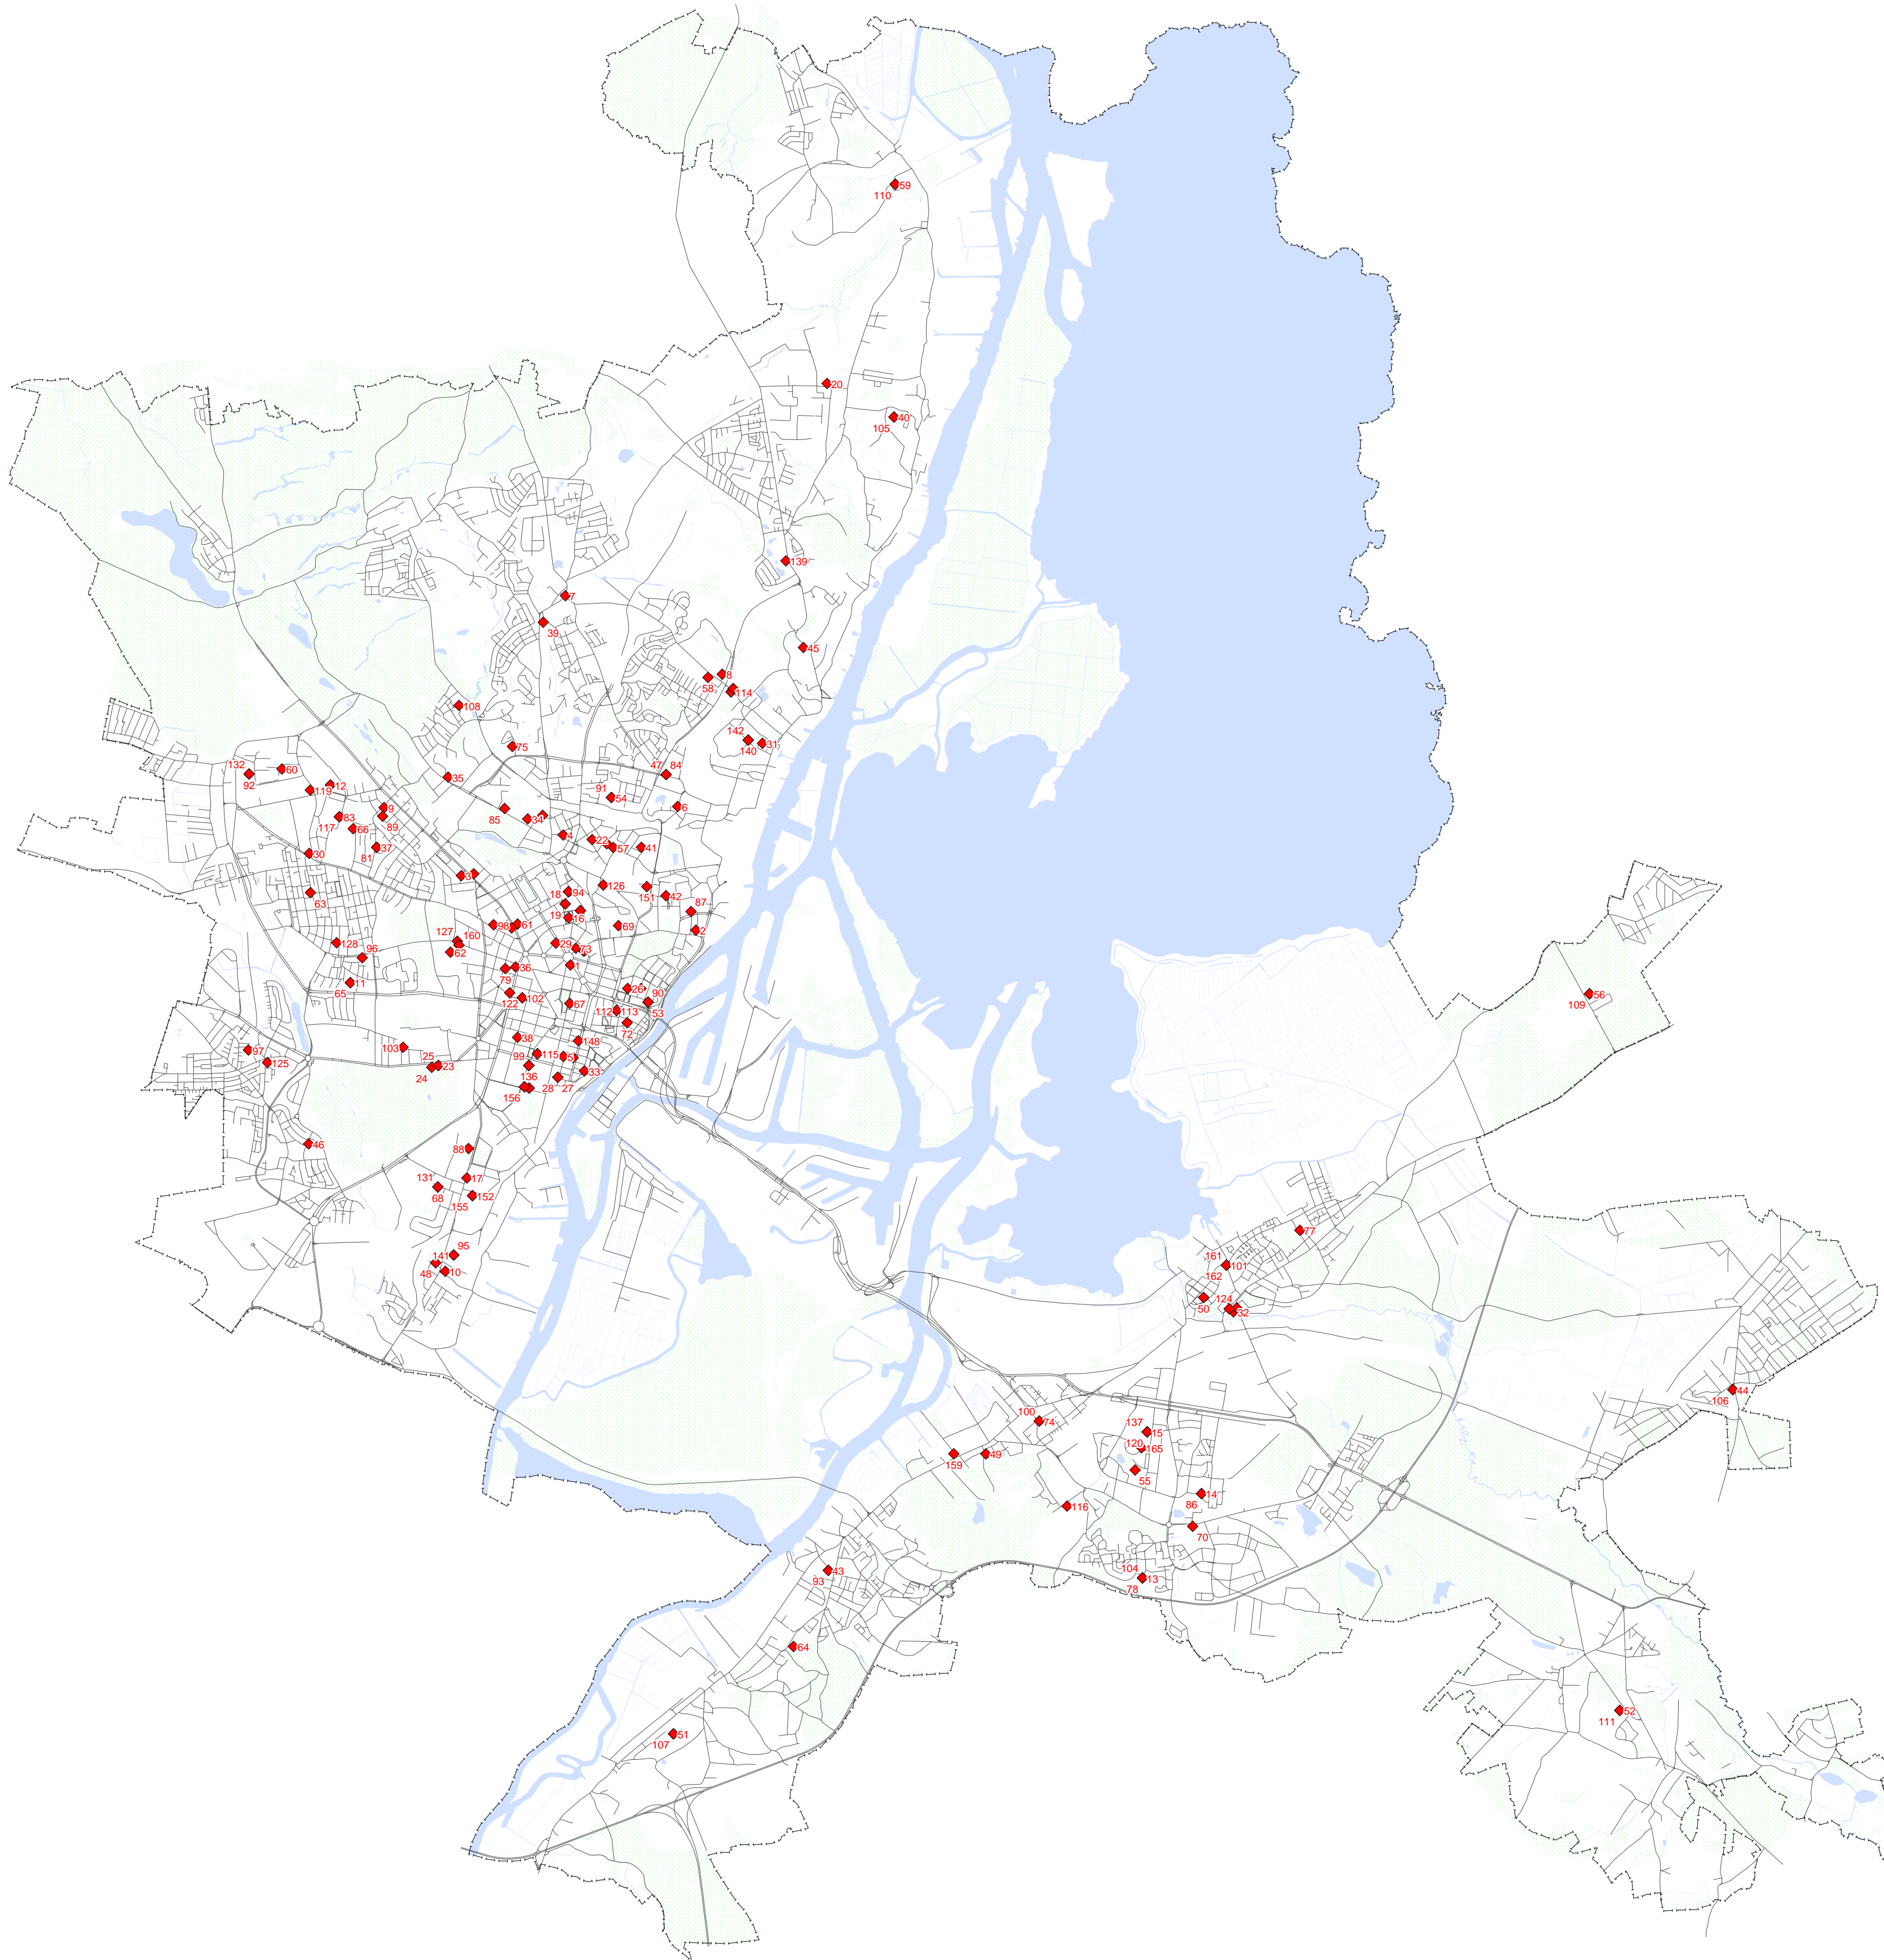

LOKALIZACJE BEZPŁATNYCH, BEZPRZEWODOWYCH PUNKTÓW DOSTĘPU DO INTERNETU W GMINIE MIASTO SZCZECIN

Lp	Nazwa_Institucji	Adres
1	Rada Osiedla CENTRUM	aleja Papieża Jana Pawła II 42
2	Rada Osiedla DRZETOWO - GRABOWO	Stawomira 9
3	Rada Osiedla LEKNO	Bogumiły 12/9
4	Rada Osiedla NIEBUJSZEWO BOLINKO	Niecnawicza 39/2
5	Rada Osiedla NOWE MIASTO	Kaszubka 30 p.116
6	Rada Osiedla NIEBUJSZEWO	Komuny Paryskiej 2/3
7	Rada Osiedla WNASZEWO	Szczecińska 12
8	Rada Osiedla ZIELONOWA	Ostrowieca 31/1
9	Rada Osiedla POGODNO	Kracińskiego 6
10	Rada Osiedla POMORZANY	Włocławska 1
11	Rada Osiedla Świerczewo	Jodłowa 21
12	Rada Osiedla Zawackiego-Klonowica	Klonowica 14
13	Rada Osiedla BUKOWE KLESKOWO	Seledynowa 50 (SP 74)
14	Rada Osiedla MAJOWE	Nałkowskiej 33
15	Rada Osiedla SŁONECZNE	Rydla 49 (CKS)
16	Teatr Lalek Pieciupa	Pl. Teatralny 1
17	Oddział dziecięcy w Szpitalu Pomorzany	Powstańców Wielkopolskich 72
18	Basen SDS - Floating Arena	Wąska 16
19	Szczeciński Dom Sportu	Wąska 16
20	Specjalny Ośrodek Szkolno - Wychowawczy nr 1	Policka 3
21	Zasadnicza Szkoła Zawodowa Nr 1 w ZSB	Unisławski 32/33
22	Szczecińskie Centrum Świadczeń	Kadłubka 12
23	Zakład Usług Komunalnych - Wydział Gospodarki Odpadami	Ku Słońcu 125
24	Zakład Usług Komunalnych - Cmentarz Centralny	Ku Słońcu 126
25	Zakład Usług Komunalnych - Zespół ds. Ochrony Środowiska	Ku Słońcu 127
26	Komenda Wojewódzka Policji	Małopolska 47
27	Komenda Miejska Policji	Kaszubka 35
28	Komisarzat Policji Szczecin Śródmieście	Kaszubka 35
29	Komisarzat Policji Szczecin Niebuzewo	aleja Papieża Jana Pawła II 37
30	Komisarzat Policji Szczecin Pogodno	Mickiewicza 161
31	Komisarzat Policji Szczecin Nad Odrą	Bardzińska 1A
32	Komisarzat Policji Szczecin Dąbie	Pomorska 15
33	Dom Kultury Słowianin	Korzeniewskiego 2
34	Muzeum Techniki i Komunikacji	Niemierzyska 18A
35	Samodzielny Publiczny Wojewódzki Szpital Zespolony im. Marii Skłodowskiej - Curie	Arkońska 4
36	Szkoła Podstawowa Nr 1	aleja Piastów 6
37	Szkoła Podstawowa Nr 3	Reymonta 23
38	Szkoła Podstawowa Nr 5	Królowej Jadwigi 29
39	Szkoła Podstawowa Nr 7	Duńsk 43
40	Szkoła Podstawowa Nr 9 w ZS Nr 9	Dąbrówka 10
41	Szkoła Podstawowa Nr 10	Kazimierza Krzywiewicza 63
42	Szkoła Podstawowa Nr 11	Plaża 20
43	Szkoła Podstawowa Nr 12	F. Szarego 12
44	Szkoła Podstawowa Nr 13 w ZS Nr 13	Bałtycka 1A
45	Szkoła Podstawowa Nr 14	Strzałowska 27
46	Szkoła Podstawowa Nr 16	Chobolańska 20
47	Szkoła Podstawowa Nr 18	Komuny Paryskiej 20
48	Szkoła Podstawowa Nr 20	Dobrzyńska 2
49	Szkoła Podstawowa Specjalna nr 25	Letniskowa 1
50	Szkoła Podstawowa Nr 23	Miernicka 10
51	Szkoła Podstawowa Nr 24 w ZS Nr 7	Rymarska 22A
52	Szkoła Podstawowa Nr 28 w ZS Nr 11	Placeczna 40
53	Szkoła Podstawowa Nr 33 w ZSS	Małopolska 22
54	Szkoła Podstawowa Nr 35	Świętozboryców 40
55	Szkoła Podstawowa Nr 37	Rydla 6
56	Szkoła Podstawowa Nr 39 w ZS Nr 12	Kabłowa 14
57	Szkoła Podstawowa Nr 41	Cyryla i Metodego 44
58	Szkoła Podstawowa Nr 42	Hoza 25
59	Szkoła Podstawowa Nr 44 w ZS Nr 10	Karpacka 29
60	Szkoła Podstawowa Nr 45 z Oddziałami Integracyjnymi	Beneza 75
61	Szkoła Podstawowa Nr 46	Felczaka 13
62	Szkoła Podstawowa Nr 47	Jagiellońska 59
63	Szkoła Podstawowa Nr 48	Czorszyńska 35
64	Szkoła Podstawowa Nr 49	Skalista 24
65	Szkoła Podstawowa Nr 51	Jodłowa 21
66	Szkoła Podstawowa Nr 53	Butyzna Wosia 8/9
67	Samodzielny Publiczny Specjalistyczny Zakład Opieki Zdrowotnej Zdroje	Świętego Wojciecha 7
68	Szkoła Podstawowa Nr 55 w ZSO Nr 3	Orawska 1
69	Szkoła Podstawowa Nr 56	Małczewskiego 22
70	Szkoła Podstawowa Nr 59	Dąbska 105
71	Szkoła Podstawowa Nr 61 z Oddziałami Integracyjnymi	3 Maja 4/7
72	Szkoła Podstawowa Nr 63 z Oddziałami Integracyjnymi	Grodzka 23
73	Szkoła Podstawowa Nr 64	Rybakiego 9
74	Szkoła Podstawowa Nr 65 w ZS nr 1	Młodzieży Polskiej 9
75	Szkoła Podstawowa Nr 68	Zakole 1A
76	Szkoła Podstawowa Nr 69	Zamyskiego 2
77	Szkoła Podstawowa Nr 71	Bołnacka 7
78	Szkoła Podstawowa Nr 74	Seledynowa 50
79	Ogólnokształcąca Szkoła Muzyczna 1 stopnia	Bolesława Śmiałego 42
80	Sportowa Szkoła Podstawowa w CKS	Mazurska 40
81	Gimnazjum Nr 1	Reymonta 23
82	Gimnazjum Nr 2	Św. Cyryla i Metodego 43
83	Samodzielny Publiczny Szpital Kliniczny Nr 1 Pomorskiego Uniwersytetu Medycznego	Unii Lubelskiej 1
84	Gimnazjum Nr 5	Komuny Paryskiej 20
85	Gimnazjum Nr 6	Niemierzyska 17
86	Gimnazjum Nr 7	Nałkowskiej 33
87	Gimnazjum Nr 8	Duobis 38
88	Gimnazjum Nr 9	Dunikowskiego 1
89	Gimnazjum Nr 10	Sienkiewicza 2
90	Gimnazjum Nr 11 w ZSS	Małopolska 22
91	Gimnazjum Nr 12	Świętozboryców 40
92	Gimnazjum Nr 14 w ZSO Nr 4	Romera 2
93	Gimnazjum Nr 15	Floriana Szarego 12
94	Gimnazjum Nr 16 w ZSO Nr 7	Unisławski 26
95	Gimnazjum Nr 17 w ZSO Nr 5	Butyzna 2
96	Gimnazjum Nr 18	Witkiewicza 40
97	Gimnazjum Nr 20	Brodnicka 10
98	Gimnazjum Nr 21	Mickiewicza 23
99	Gimnazjum Nr 22 w ZS Nr 4	Kusocińskiego 3
100	Gimnazjum Nr 23 w ZS nr 1	Młodzieży Polskiej 9
101	Gimnazjum Nr 24 w ZS Nr 2	Portowa 21
102	Gimnazjum Nr 26 w ZSO nr 9)	Małkowskiego 12
103	Gimnazjum Nr 27	Mikołajczyka 20
104	Gimnazjum Nr 29	Seledynowa 50
105	Gimnazjum Nr 30 w ZS Nr 9	Ks. Dąbrowski 10
106	Gimnazjum Nr 31 w ZS Nr 13	Bałtycka 1A
107	Gimnazjum Nr 33 w ZS Nr 7	Rymarska 22A
108	Gimnazjum Nr 34	Wojciechowskiego 50
109	Gimnazjum Nr 35 w ZS Nr 12	Kabłowa 14
110	Gimnazjum Nr 37 w ZS Nr 10	Karpacka 29
111	Gimnazjum Nr 39 w ZS Nr 11	Placeczna 40
112	Gimnazjum Nr 42 w ZSO Nr 6	plac Mariacki 1
113	Gimnazjum Nr 46 w ZSO Nr 1	plac Mariacki 1
114	Gimnazjum Nr 43 w ZS Nr 5	Hoza 3
115	Gimnazjum Nr 32 w ZSO Nr 2	Kopernika 16A
116	Samodzielny Publiczny Specjalistyczny Zakład Opieki Zdrowotnej Zdroje	Mączna 4
117	Gimnazjum Nr 45 w ZS Szpitalnych	Unii Lubelskiej 1
118	Gimnazjum Sportowe Nr 1 w ZCE (ZCEMT w przyszłości)	Hoza 6
119	Gimnazjum Katolickie im. Św. Stanisława Kostki	plac Św. Ottona 1
120	Gimnazjum z Oddziałami Sportowymi w CKS	Rydla 49
121	Gimnazjum Mistrzostwa Sportowego w CKS	Mazurska 40
122	I Liceum Ogólnokształcące	aleja Piastów 12
123	II Liceum Ogólnokształcące	Henryka Półnego 2
124	III Liceum Ogólnokształcące	Pomorska 150
125	IV Liceum Ogólnokształcące	Św. Kingi 2
126	V Liceum Ogólnokształcące w ZSO Nr 1	Ofiar Oświęcimia 14
127	VI Liceum Ogólnokształcące	Jagiellońska 41
128	VIII Liceum Ogólnokształcące	Jana Szyki 13
129	VIII Liceum Ogólnokształcące w ZSO nr 9	Małkowskiego 12
130	IX Liceum Ogólnokształcące w ZSO Nr 6	plac Mariacki 1
131	X Liceum Ogólnokształcące w ZSO Nr 3	Orawska 1
132	XI Liceum Ogólnokształcące w ZSO Nr 4	Romera 2
133	XIII Liceum Ogólnokształcące w Zespole Szkół Sportowych	Małopolska 22
134	XIII Liceum Ogólnokształcące w ZSO Nr 7	Unisławski 26
135	XIV Liceum Ogólnokształcące w ZSO Nr 2	Kopernika 16A
136	XV Liceum Ogólnokształcące w ZS Nr 4	Kusocińskiego 3
137	XVI Liceum Ogólnokształcące w ZSO Nr 8	Rydla 49
138	XVIII Liceum Ogólnokształcące w ZS Nr 5	Hoza 3
139	Specjalny Ośrodek Szkolno - Wychowawczy nr 4	Policka 48
140	Szkoła Podstawowa nr 30 dla Dzieci Slabo Slyszyjących	Grzywińska 6
141	XVIII Liceum Ogólnokształcące w ZSO Nr 5	Butyzna 2
142	Gimnazjum nr 57 dla Dzieci Slabo Slyszyjących	Grzywińska 6
143	Liceum Ogólnokształcące z Oddziałami Integracyjnymi	aleja Wojska Polskiego 119
144	Liceum Ogólnokształcące Mistrzostwa Sportowego w CKS	Mazurska 40
145	Katolickie Liceum Ogólnokształcące	aleja Wojska Polskiego 76
146	Technikum Ekonomiczne Nr 1 w ZS nr 3	Sowińskiego 1
147	Technikum Handlowe w ZS nr 3	Sowińskiego 1
148	Technikum Ekonomiczne Nr 2	3 Maja 1A
149	XXVI Liceum Ogólnokształcące dla Dzieci Slabo Slyszyjących	Grzywińska 6
150	Technikum Kolejowe w ZS nr 4	Kusocińskiego 3
151	Technikum Elektryczno - Elektroniczne	Ks. Racibora 60
152	Szkoła Podstawowa nr 22 dla Dzieci Niezyslyzających	Szpitalna 15
153	Technikum Zawodowe Nr 1 w ZSB	Unisławski 32/33
154	Technikum Zawodowe Nr 2 w ZCE (ZCEMP - półnój)	Hoza 6
155	Gimnazjum nr 56 dla Dzieci Niezyslyzających	Szpitalna 15
156	Technikum Gastronomiczne w ZS nr 6	Sowińskiego 3
157	Szkoła Podstawowa Specjalna nr 52	Jagiellońska 61
158	Technikum Hotelarskie w ZS nr 6	Sowińskiego 3
159	Technikum Ogrodnicze w Centrum Edukacji Ogrodniczej	Bat. Chłopskich 115
160	Gimnazjum Specjalne nr 48	Jagiellońska 61
161	Technikum Kształtowania Środowiska	Portowa 21
162	Technikum Żywności i Gospodarstwa Domowego w ZS nr 2	Portowa 21
163	Technikum Samochodowe w ZS Samochodowych	Klonowica 14
164	Miejski Ośrodek Kultury	Racławicka 10
165	Filia Urzędu Miasta Szczecin	Rydla 39/40